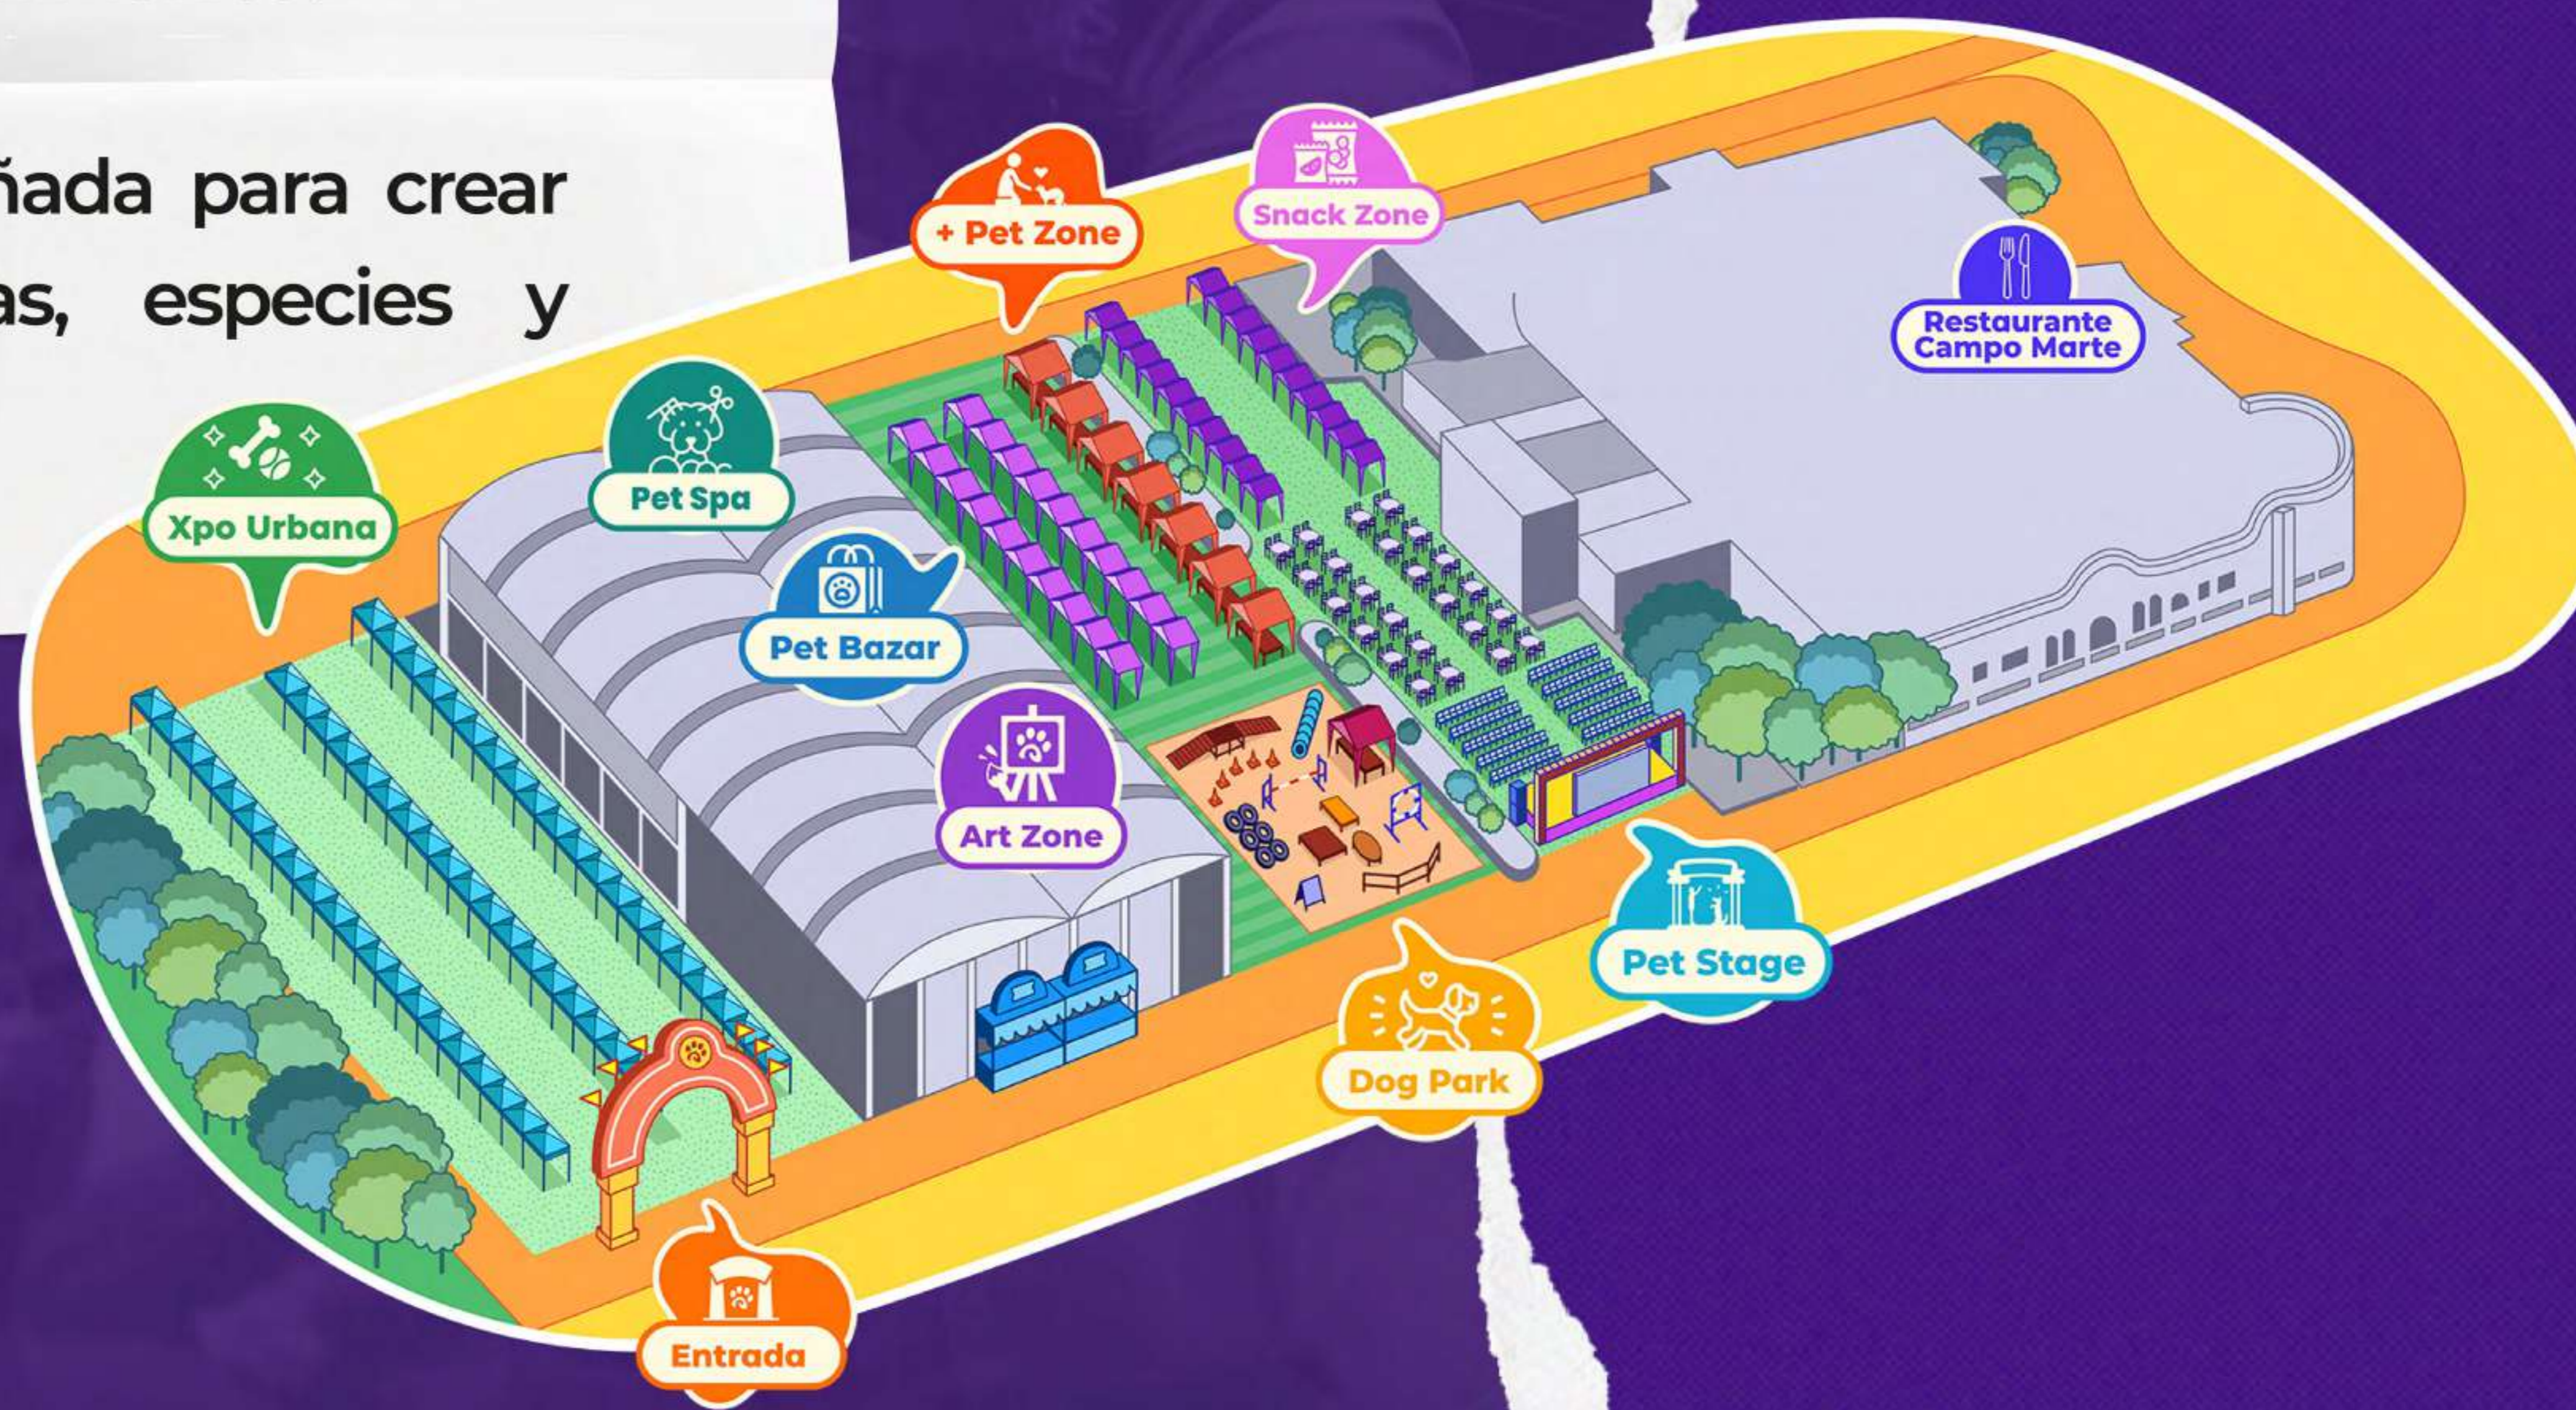

'PET FEST

CAMPO MARTE • CDMX

NUMERALIA
23 Y 24 MAYO 2026

La agenda de **PETFEST 2026** combinó entretenimiento, educación y acción en una propuesta sin igual en México.

Cada actividad fue diseñada para crear vínculos entre personas, especies y comunidades.

EN COLABORACIÓN CON EL SISTEMA DE
TRANSPORTE DEL METRO Y EL CENTRO
DE TRANSFERENCIA CANINA

CAMINATAS + DOG PARK

756 PETS EN MOVIMIENTO

DOG PARK

ALIADOS

4
CAMINATAS
116 PELUDITOS
1KM DE RECORRIDO

DOG PARK

1,080 MINUTOS DE DEMOSTRACIONES, PRÁCTICA GUIADA Y APRENDIZAJE CANINO.