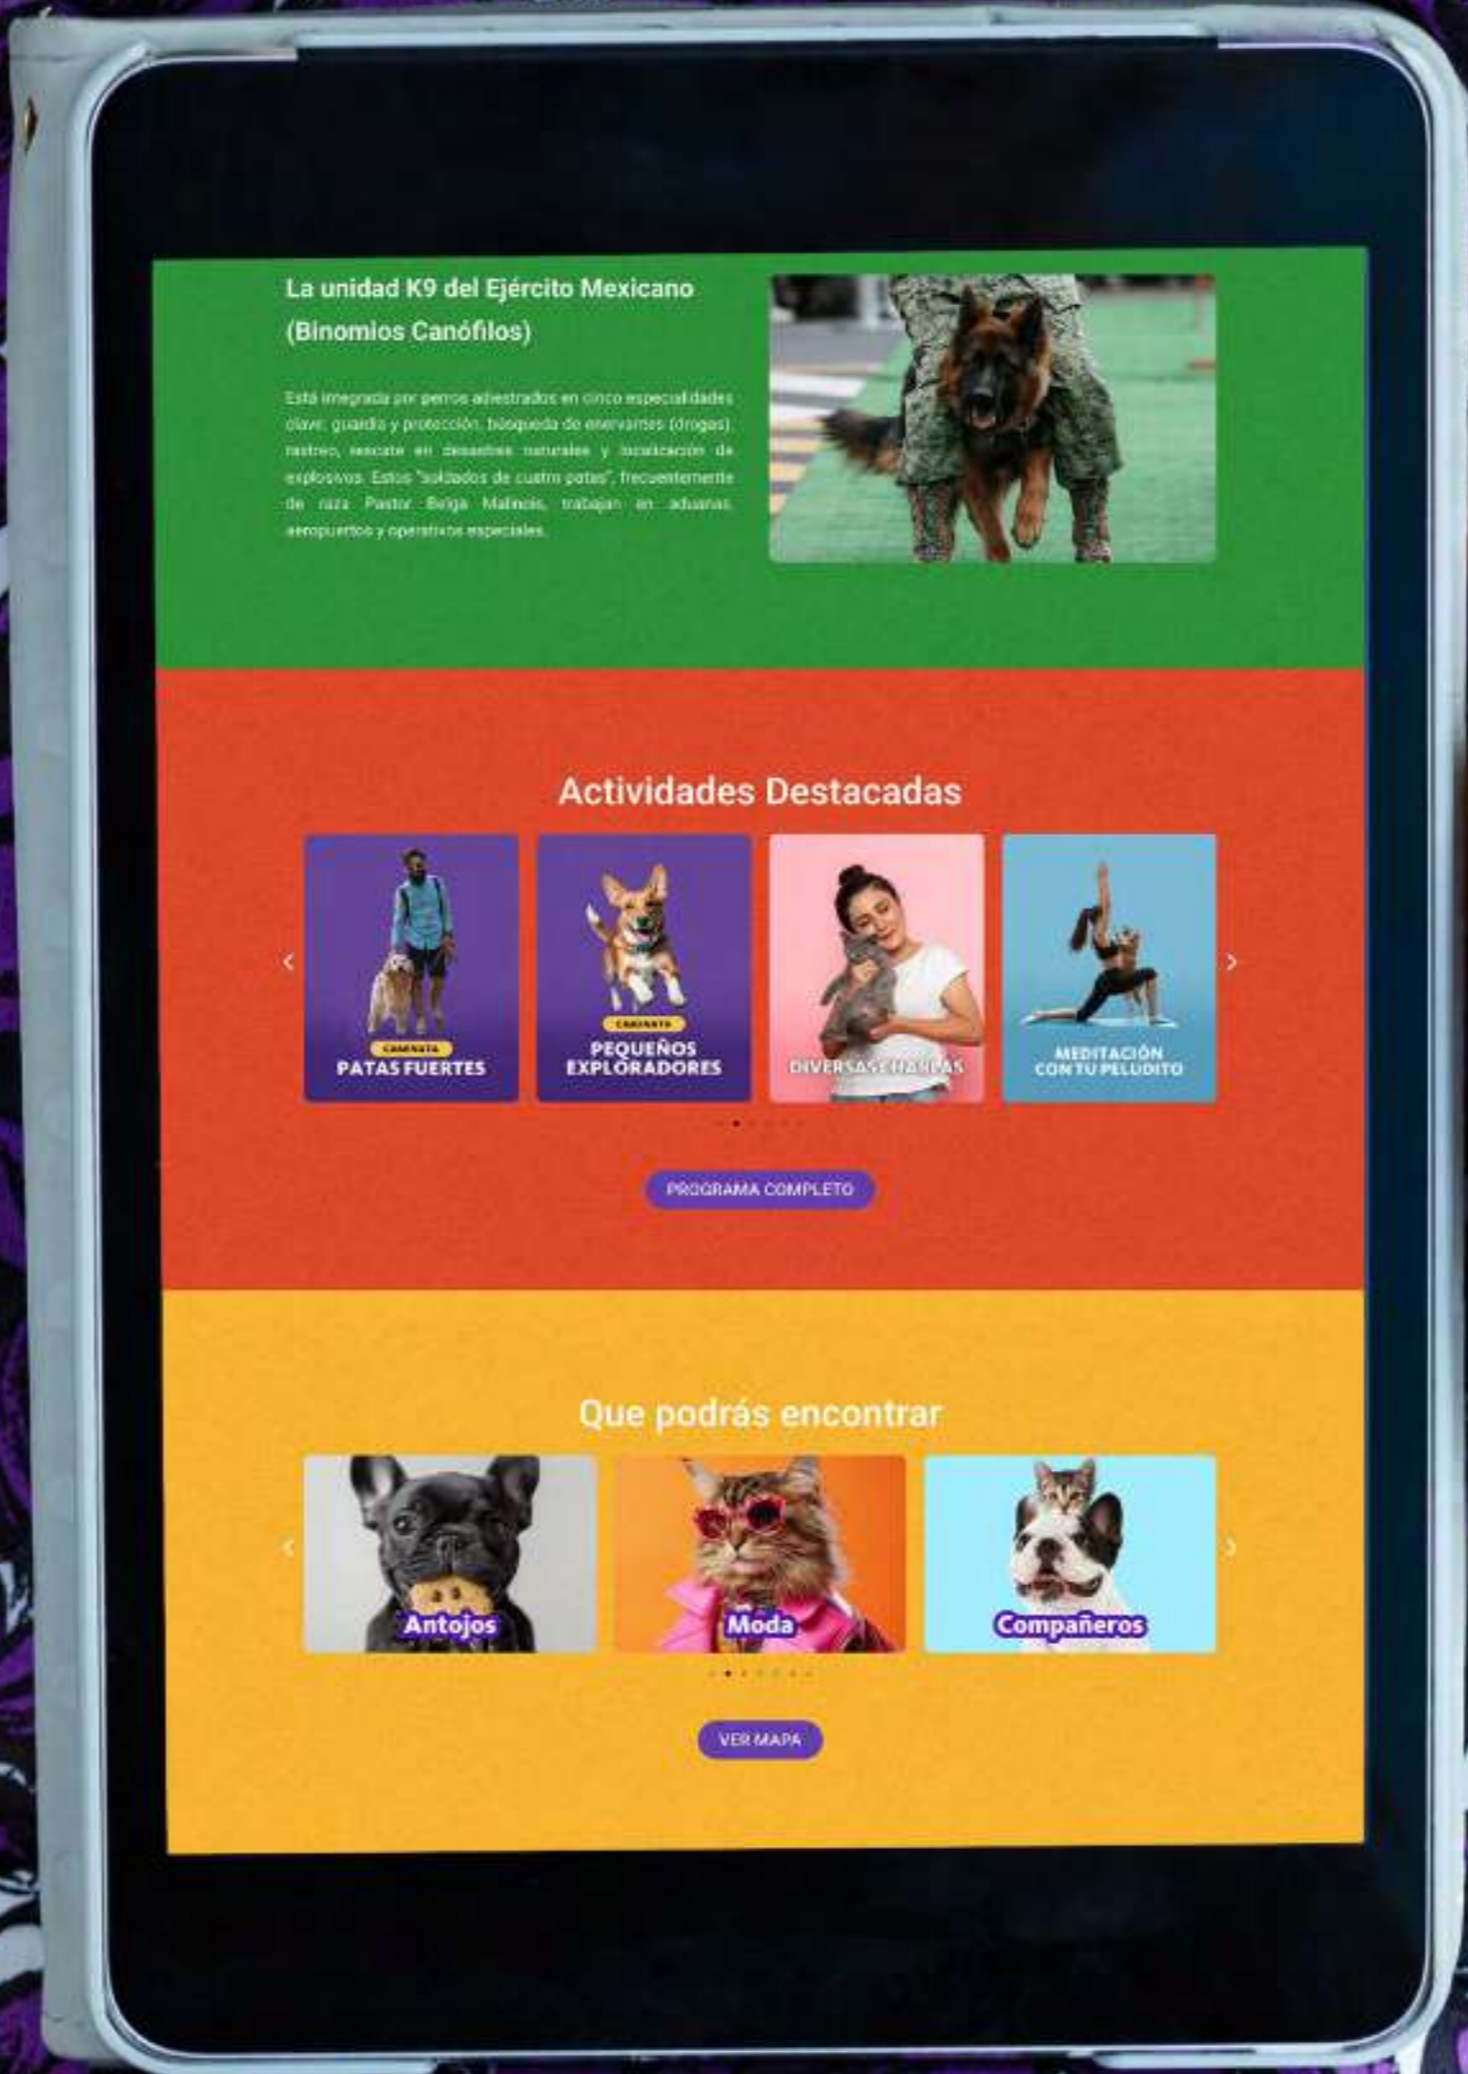

PÁGINA WEB
105 MIL
VISITAS

CIUDADES:

- México
- Puebla
- Ecatepec de Morelos
- Monterrey
- Querétaro
- Naucalpan de Juárez
- Nezahualcóyolt
- Guadalajara

PERFIL:

70.9%
Mujeres

29.1%
Hombres

Rango edades 25-65